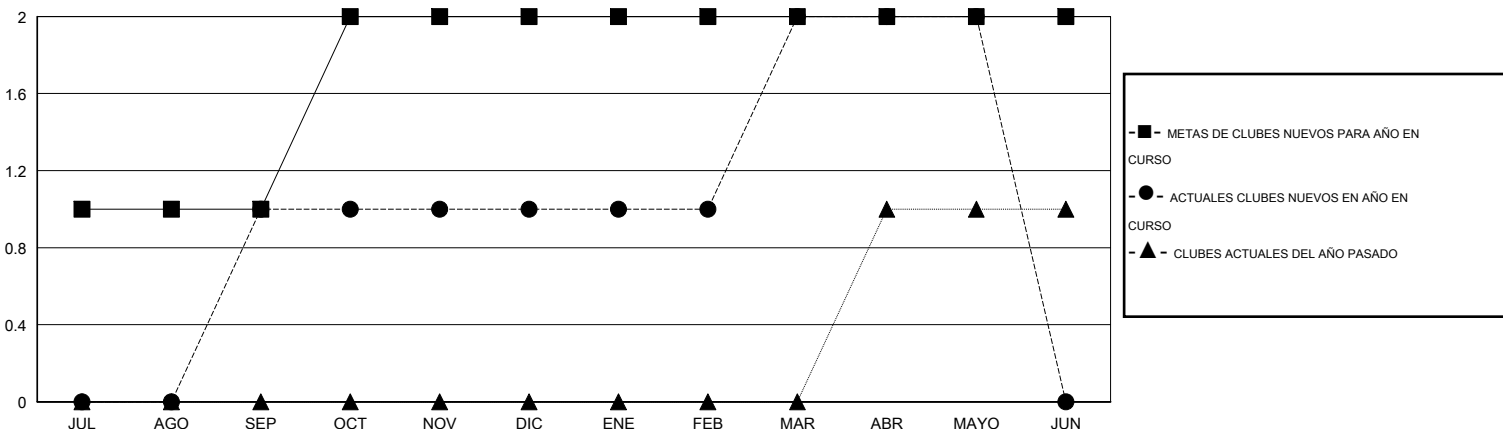

MONTHLY MEMBERSHIP PROGRESS REPORT

District M 2

Results as of: 5/31/2014

GMT: Pedro Marrello

UBICACIÓN PARAGUAY

GMT DE AE 3

Clubes					socios				
RESULTADOS DE 2013-2014					RESULTADOS DE 2013-2014				
TRIMESTRE	META DE CLUBES NUEVOS	ACTUALES NUEVOS CLUBES	BAJAS ACTUALES DE CLUBES	ACTUAL GANANCIA/ PÉRDIDA NETA	TRIMESTRE	META DE SOCIOS NUEVOS	ACTUALES SOCIOS AÑADIDOS	BAJAS ACTUALES DE SOCIOS	ACTUAL GANANCIA/ PÉRDIDA NETA
JUL/AGO/SEP	1	1	1	0	JUL/AGO/SEP	35	84	44	40
OCT/NOV/DIC	1	0	2	-2	OCT/NOV/DIC	30	26	118	-92
ENE/FEB/MAR	0	1	0	1	ENE/FEB/MAR	3	37	16	21
ABR/MAYO/JUN	0	0	1	-1	ABR/MAYO/JUN	10	7	30	-23

METAS Y CIFRA ACUMULATIVA DE CLUBES NUEVOS

METAS Y CIFRA ACUMULATIVA DE SOCIOS

CLUBES DADOS DE BAJA: 4	26 CLUBS OF 44 AÑADIERON 1 O MÁS SOCIOS NUEVOS	DISTRIBUCIÓN POR SEXO
		MASCULINO 645 (58.06%)
		FEMENINO 466 (41.94%)
SOCIOS DADOS DE BAJA	CLIC AQUÍ PARA DATOS DE SALUD DE CLUB	SOCIOS EN UNIDAD FAMILIAR 385
FALLECIDOS 6		CABEZA DE FAMILIA 153
CLUB CANCELADO 69		NO ES CABEZA DE FAMILIA 232
OTRO 133		
TOTAL 208		