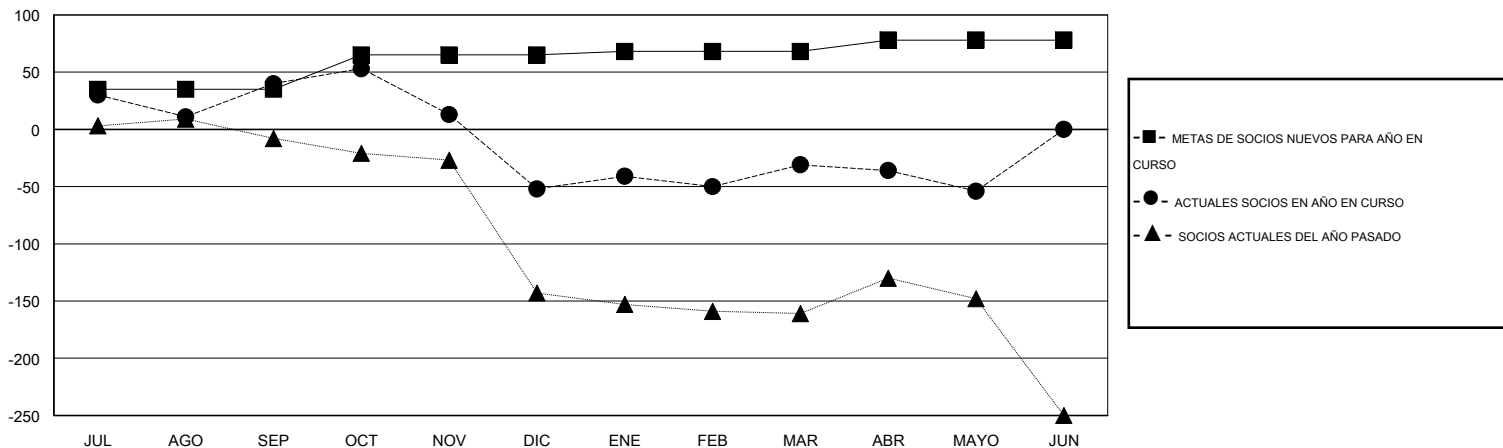

MONTHLY MEMBERSHIP PROGRESS REPORT

District M 2

Results as of: 5/31/2014

GMT: Pedro Marrello

UBICACIÓN PARAGUAY

GMT DE AE 3

Clubes					socios				
RESULTADOS DE 2013-2014					RESULTADOS DE 2013-2014				
TRIMESTRE	META DE CLUBES NUEVOS	ACTUALES NUEVOS CLUBES	BAJAS ACTUALES DE CLUBES	ACTUAL GANANCIA/ PÉRDIDA NETA	TRIMESTRE	META DE SOCIOS NUEVOS	ACTUALES SOCIOS AÑADIDOS	BAJAS ACTUALES DE SOCIOS	ACTUAL GANANCIA/ PÉRDIDA NETA
JUL/AGO/SEP	1	1	1	0	JUL/AGO/SEP	35	84	44	40
OCT/NOV/DIC	1	0	2	-2	OCT/NOV/DIC	30	26	118	-92
ENE/FEB/MAR	0	1	0	1	ENE/FEB/MAR	3	37	16	21
ABR/MAYO/JUN	0	0	1	-1	ABR/MAYO/JUN	10	7	30	-23

METAS Y CIFRA ACUMULATIVA DE CLUBES NUEVOS

METAS Y CIFRA ACUMULATIVA DE SOCIOS

CLUBES DADOS DE BAJA: 4	26 CLUBS OF 44 AÑADIERON 1 O MÁS SOCIOS NUEVOS	DISTRIBUCIÓN POR SEXO
		MASCULINO 645 (58.06%)
		FEMENINO 466 (41.94%)
SOCIOS DADOS DE BAJA	CLIC AQUÍ PARA DATOS DE SALUD DE CLUB	SOCIOS EN UNIDAD FAMILIAR 385
FALLECIDOS 6		CABEZA DE FAMILIA 153
CLUB CANCELADO 69		NO ES CABEZA DE FAMILIA 232
OTRO 133		
TOTAL 208		